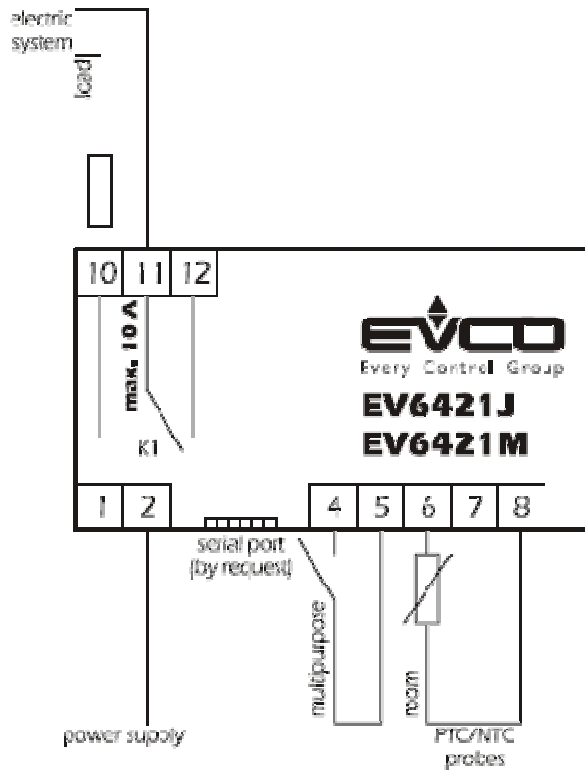

## תרמוסטאט חד דרגתי EV6421M

- ממסר יציאה אחד
- כניסה אנאלוגית אוניברסאלית - קריאת רגשי טמפרטורה ואותות שונים עבור אחד מהרגשים / אותות הבאים:  
4-20mA / 0-10V / 2-10V / PTC / NTC / Pt100 / Pt1000 / Thermacouples J or K
- אפשרות לדגם הכולל חיבור למערכת איסוף נתונים בפרוטוקול modbus.