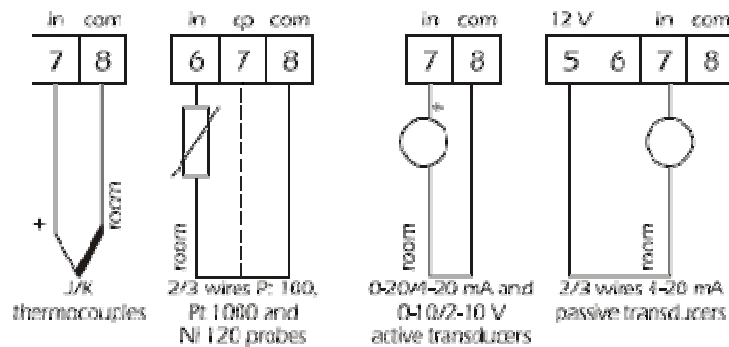

## תרמוסטאט חד דרגתי EV6421M

- ממסר יציאה אחד
- כניסה אנאלוגית אוניברסאלית - קריאת רגשי טמפרטורה ואותות שונים עבור אחד מהרגשים / אותות הבאים:  
4-20mA / 0-10V / 2-10V / PTC / NTC / Pt100 / Pt1000 / Thermacouples J or K
- אפשרות לדגם הכולל חיבור למערכת איסוף נתונים בפרוטוקול modbus.